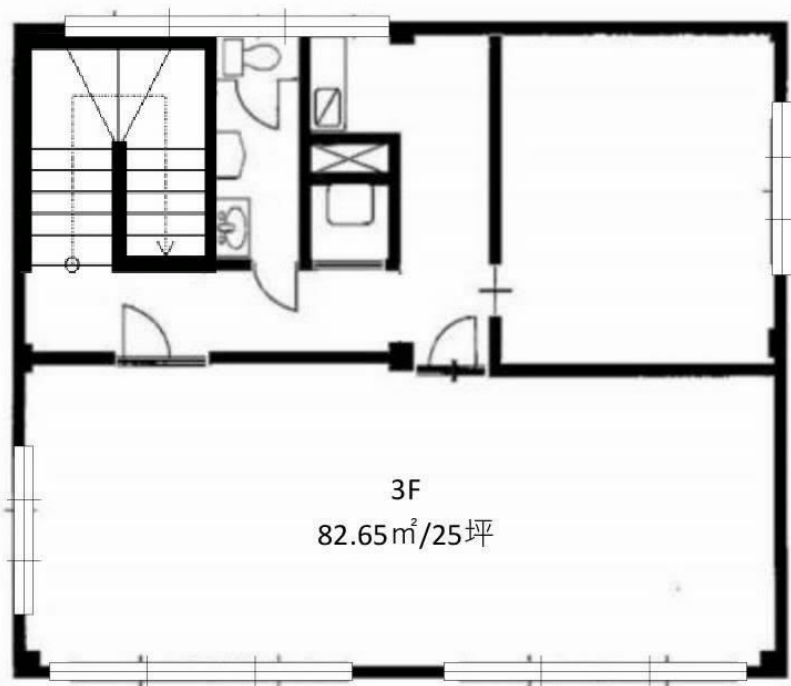

■24時間使用可・二面採光

■個別空調・光回線

■諸条件 応相談

| | | | |
|------|-------------------------------|-----|---------|
| 物件名 | 都第一ビル | | |
| 所在地 | 東京都千代田区神田錦町1-1 | | |
| 交通 | 丸の内線 大手町 5分 山手線 神田 10分 | | |
| 面積 | 82.65㎡ | 所在階 | 3F |
| 賃料 | 250,000円(税別) | | |
| 管理費 | 37,000円(税別) | | |
| 保証金 | 6か月 | 礼金 | |
| 建物構造 | RC地上4階地下1階建 | | |
| 竣工 | 1964年4月 | | |
| 契約期間 | 2年 | 引渡 | 2018年4月 |
| 備考 | 現況優先 賃貸保証 利用可 保証金償却 1か月 | | |