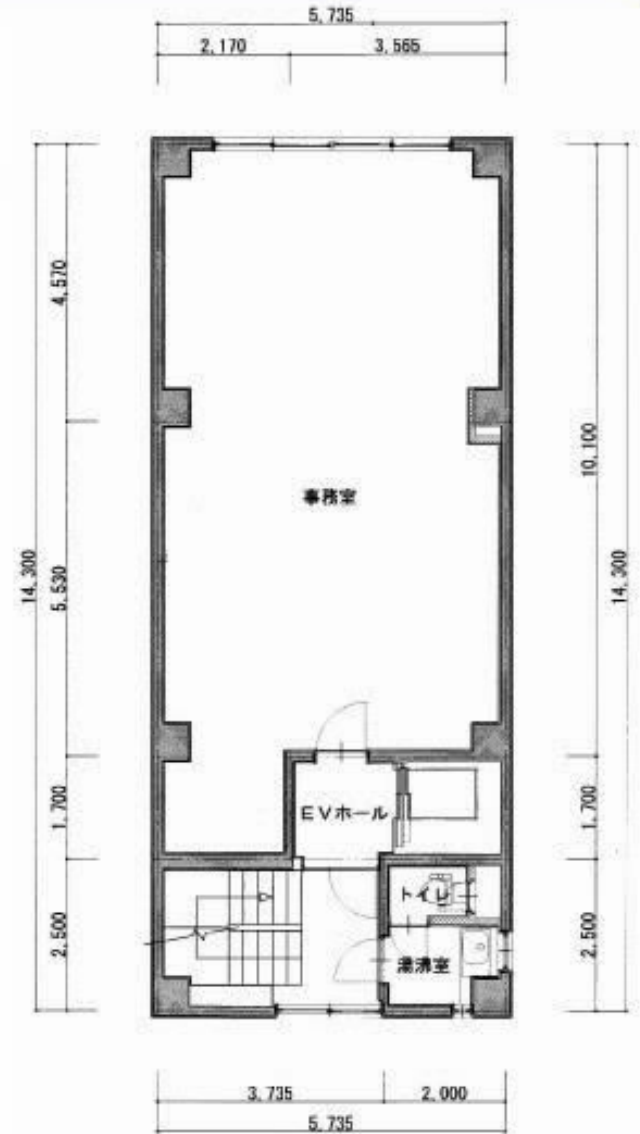

※図面と現況が異なる場合は、現況優先とさせていただきます

TEL 03-3258-0251 株式会社 貸ビルエース

FAX 03-3258-0270

東京都知事免許(10)第40131号

東京都千代田区神田多町2丁目2番地

金子ビル2階 定休日 土日祭日

info@kb-ace.co.jp